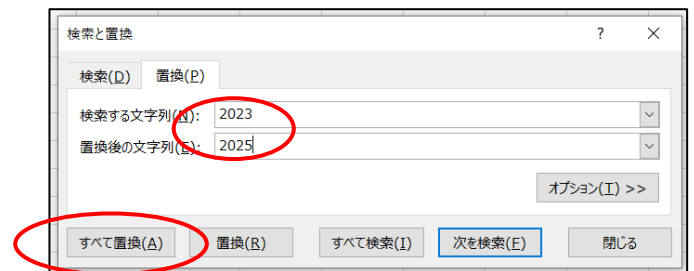

Excel と Word を使って 2025 年カレンダーを作成

1. 2023 年のカレンダー (Excel) を基に、2025 年のカレンダーを作成します

1.1 デスクトップ → 2025 つながるパソコン講座 → 教材フォルダから「240calendar.xlsx」を起動する

1.2 Excel を開くと月・日・曜日が自動計算されている 2023 年のカレンダーがあるので、左上の 2023 を 2025 に書き換えると月・日・曜日が更新される

1.3 祝日の赤色は 2023 年のままになっているので新しい年に修正する。

手順 1. Sheet2 (2023 祝日) の表を 2025 年へ一括置換 (ホーム → 編集 → 検索と選択 → 置換)

検索する文字列 : 2023

置換後の文字列 : 2024

「すべて置換」をクリック

手順 2. 2025 年の祝日を書き換える

	A	B
1	2023 祝日	
2	月日	名称
3	2023/1/1	元日
4	2023/1/2	振替休日
5	2023/1/9	成人の日
6	2023/2/11	建国記念の日
7	2023/2/23	天皇誕生日
8	2023/3/21	春分の日
9	2023/4/29	昭和の日
10	2023/5/3	憲法記念日
11	2023/5/4	みどりの日
12	2023/5/5	こどもの日
13	2023/7/17	海の日
14	2023/8/11	山の日
15	2023/9/18	敬老の日
16	2023/9/23	秋分の日
17	2023/10/9	スポーツの日
18	2023/11/3	文化の日
19	2023/11/23	勤労感謝の日