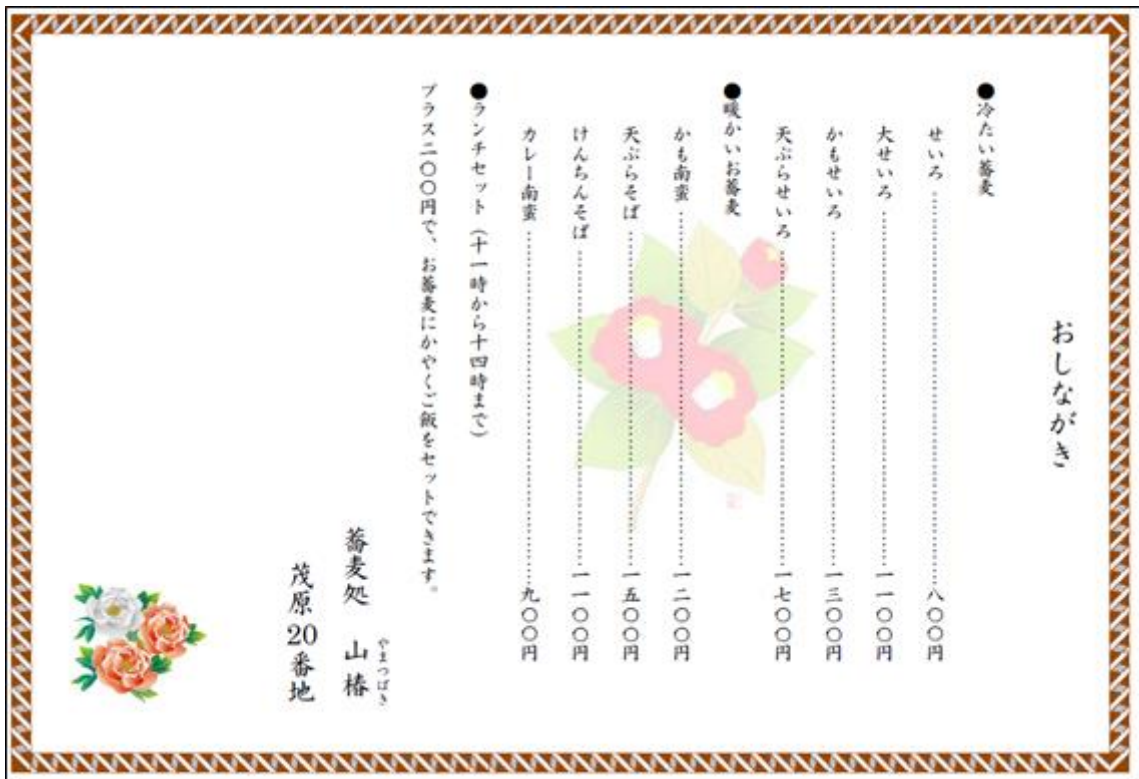

・完成した「お品書き」

A 初期設定 ①から⑥の設定を行いその後、文章⑦を入力

- ①用紙を「横置き」②「縦書き」に ③余白「やや狭い」に
- ④フォント「HG 正楷書体-Pro」⑤スタイル「標準」⑥サイズ「14」 ⑦下記文章を入力

① 印刷の向き

② 縦書き

③ やや狭い

④ HG正楷書体-PRO

⑤ 標準

⑥ 14

⑦ おしながき

●冷たいお蕎麦
せいろ 八〇〇円
大せいろ 一三〇〇円
かもせいろ 一七〇〇円
天ぶらせいろ 一五〇〇円
けんらんそば 一〇〇〇円
カレー南蛮 九〇〇円

●ランチセット (十一時から十四時まで)
プラス二〇〇円で、お蕎麦にかやくご飯をセットできます。

美味しいお蕎麦
かも南蛮 二〇〇〇円
天ぶらそば 一五〇〇円
けんらんそば 一〇〇〇円

茂原20番地

蕎麦処 山椿
やまつばき