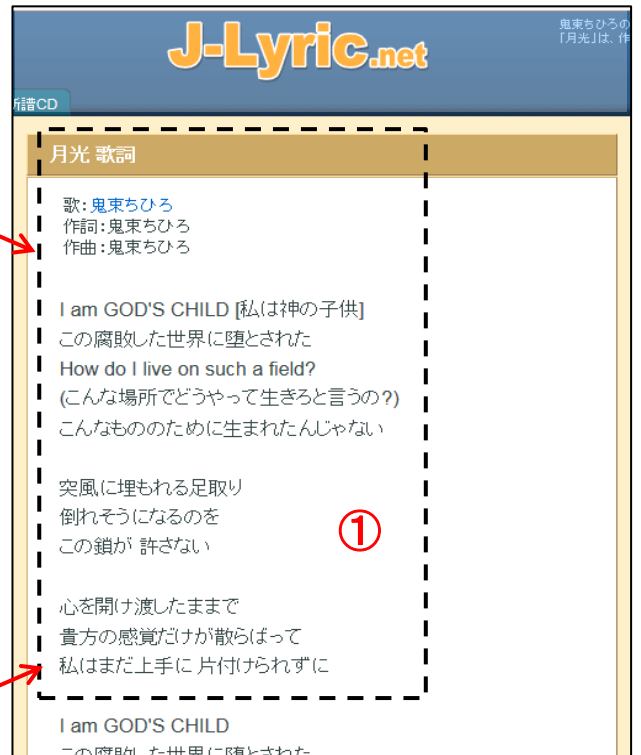

## 1. エクセルに歌詞(1番)を取り込む

(1) インターネットで「月光 歌詞」をキーにして検索を行い、検索結果から

「鬼束ちひろ 月光.歌詞 -J-Lyric.net」を選択。  
右図のように「月光」の歌詞1番(右図点線部)が表示される状態に調整します。

(2) エクセルを起動、セルをクリック後

\* 「挿入」 → (「図」) →  
「スクリーンショット」  
をクリック。

\* 「使用できるウインドウ」下の  
「画面の領域」をクリック。

## 2. エクセルに歌詞(2番)を取り込む

(1) デスクトップ下のタスクバーアイコンでインターネット「月光 歌詞」画面を表示させ、2番の歌詞が表示されるようにスクロールを調整する。

(2) タスクバーアイコンでエクセル画面に戻り、次のように操作。

\* 2番の歌詞を位置するセルをクリック。

\* 「挿入」 → (「図」) → 「スクリーンショット」 とクリック。

\* 「使用できるウインドウ」の下の「画面の領域」を クリック。